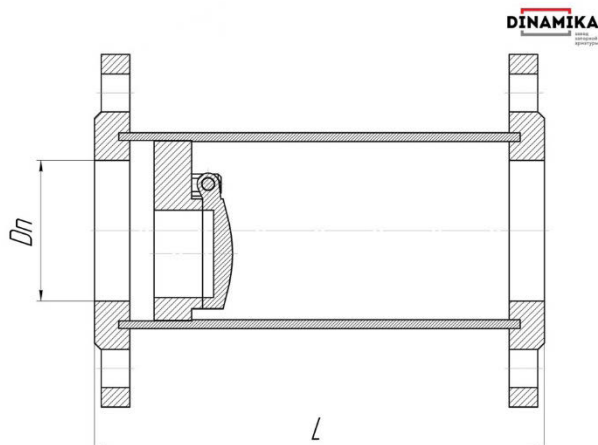

19с38нж Ру40 фланцевый, размер и вес

19с38нж Ру40 фланцевый

| Условный проход | размер | Вес (кг) |
|-----------------|--------|----------|
| Dn | L | |
| 50 | 190 | 10 |
| 80 | 240 | 20 |
| 100 | 260 | 26 |
| 150 | 380 | 56 |
| 200 | 410 | 106 |
| 250 | 510 | 160 |
| 300 | 580 | 230 |
| 350 | 630 | 290 |
| 400 | 700 | 415 |
| 500 | 790 | 600 |
| 600 | 850 | 700 |

Дополнительные сведения по размерам обратного клапана уточняйте у специалистов компании «Динамика». Диаметры клапанов выше 600 мм изготавливаются под заказ.

Сайт
dinamika1.ru

Отдел продаж
info@dinamika1.ru
+7 (843) 211-55-11